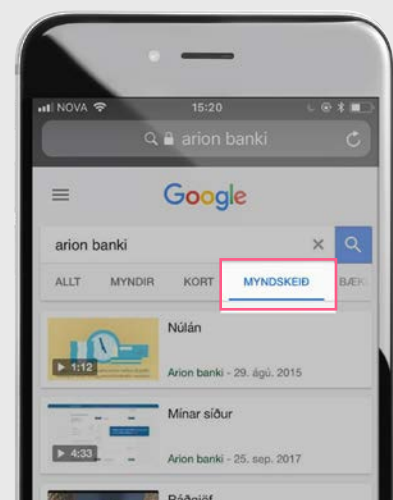

Leitarvélarnar eru einfaldar í notkun.
Dæmi um leit í Google:

1. Sláðu www.google.is inn í vafrann þinn.

2. Leitarorð er slegið inn í kassa á forsíðu og ýtt á *Google leit* eða *Freistaðu gæfunnar*. Leitað er að ákveðnu orði / orðasambandi.