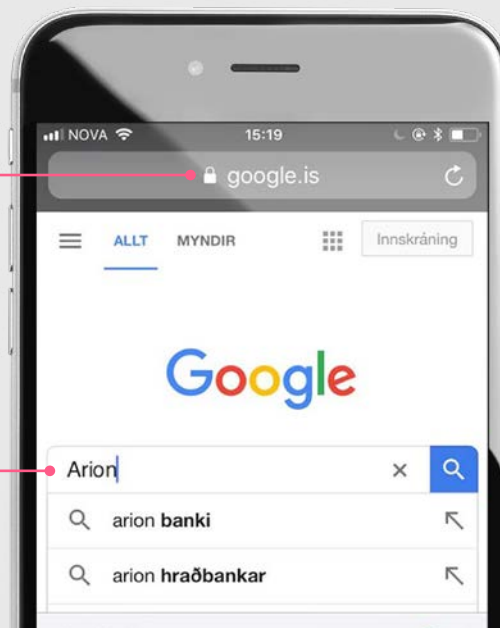

Leit á netinu

Í leitarvélum er leitað eftir upplýsingum með því að slá inn ákveðið orð eða orðasamband. Vinsælasta leitarvél in á Íslandi er Google.

www.google.com

Leitarvélarnar eru einfaldar í notkun.
Dæmi um leit í Google:

1. Sláðu www.google.is inn í vafrann þinn.

2. Leitarorð er slegið inn í kassa á forsíðu og ýtt á *Google leit* eða *Freistaðu gæfunnar*. Leitað er að ákveðnu orði / orðasambandi.

3. Upp koma niðurstöður og hægt er að velja *allt*, *myndir*, *kort*, *myndskeið* og *meira*.