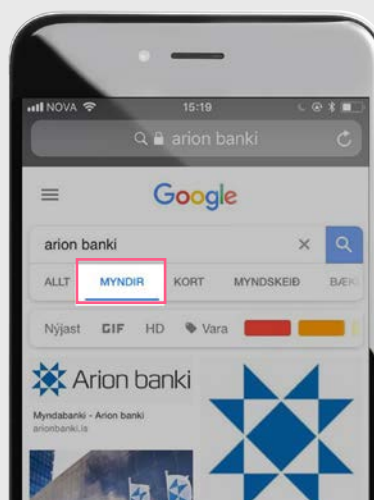

Leitarvélarnar eru einfaldar í notkun.
Dæmi um leit í Google:

1. Sláðu www.google.is inn í vafrann þinn.

2. Leitarorð er slegið inn í kassa á forsíðu og ýtt á *Google leit* eða *Freistaðu gæfunnar*. Leitað er að ákveðnu orði / orðasambandi.