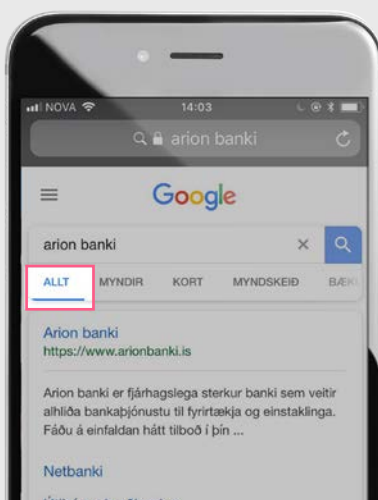

Leit á netinu

Í leitarvélum er leitað eftir upplýsingum með því að slá inn ákveðið orð eða orðasamband. Vinsælasta leitarvél in á Íslandi er Google.

www.google.com

Leitarvélarnar eru einfaldar í notkun.
Dæmi um leit í Google:

1. Sláðu www.google.is inn í vafrann þinn.

2. Leitarorð er slegið inn í kassa á forsíðu og ýtt á *Google leit* eða *Freistaðu gæfunnar*. Leitað er að ákveðnu orði / orðasambandi.

3. Upp koma niðurstöður og hægt er að velja *allt*, *myndir*, *kort*, *myndskeið* og *meira*.